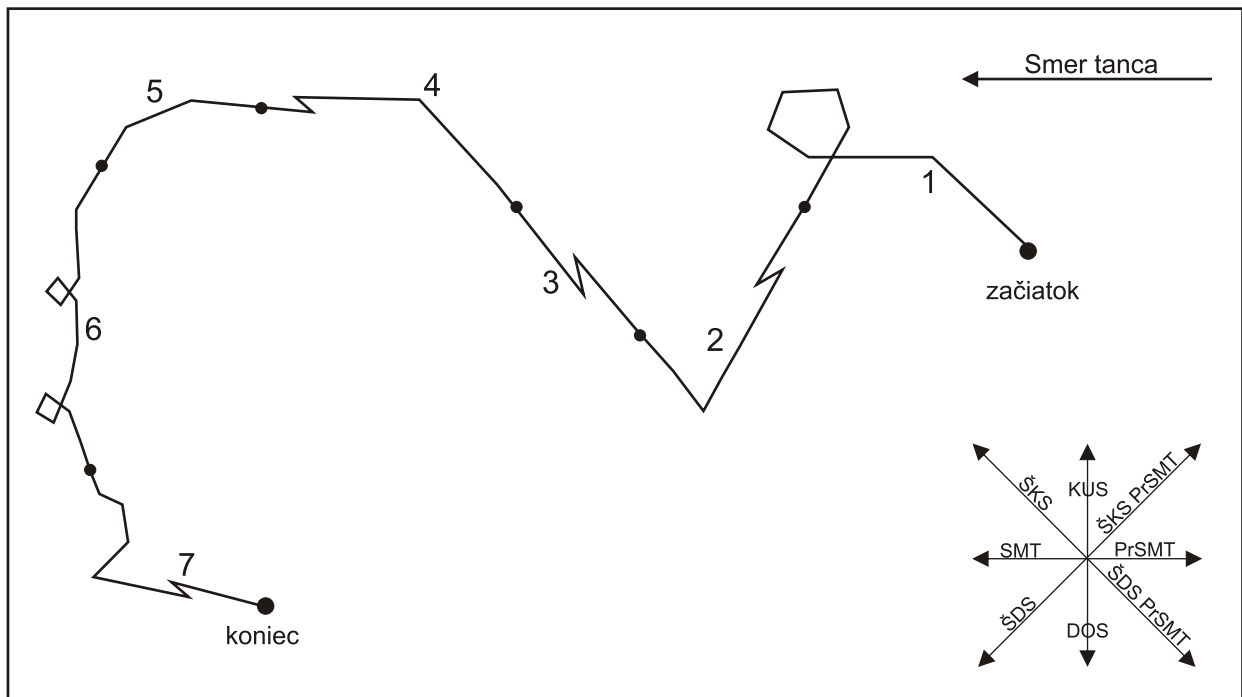

Zostava QUICK "Z" Jún 2007

- | | | |
|--------------------------|-----------------|------------------------|
| 1. SPINOVÁ OTÁČKA VPRAVO | VRR VVV | NATURAL SPIN TURN |
| 2. V 6 | RR VV VVV /RRV/ | THE V 6 |
| 3. KRÍŽENIE VPRED | RR V | FORWARD LOCK STEP |
| 4. OTÁČKA VPRAVO | VRR | THE NATURAL TURN |
| A KRÍŽENIE VZAD | VRR | AND BACKWARD LOCK |
| 5. BEŽANÉ ZAKONČENIE | VVVV /VRRV/ | RUNNING FINISH |
| 6. BEŽANÉ OTÁČKY VPRAVO | VRR VRR VRR | RUNNING RIGHT TURN |
| 7. TIPPLE PREMENA | VRRV | THE TIPPLE CHASSE |
| VPRAVO /V ROHU/ | RRVV | TO RIGHT /AT A CORNER/ |
- Opakovať.