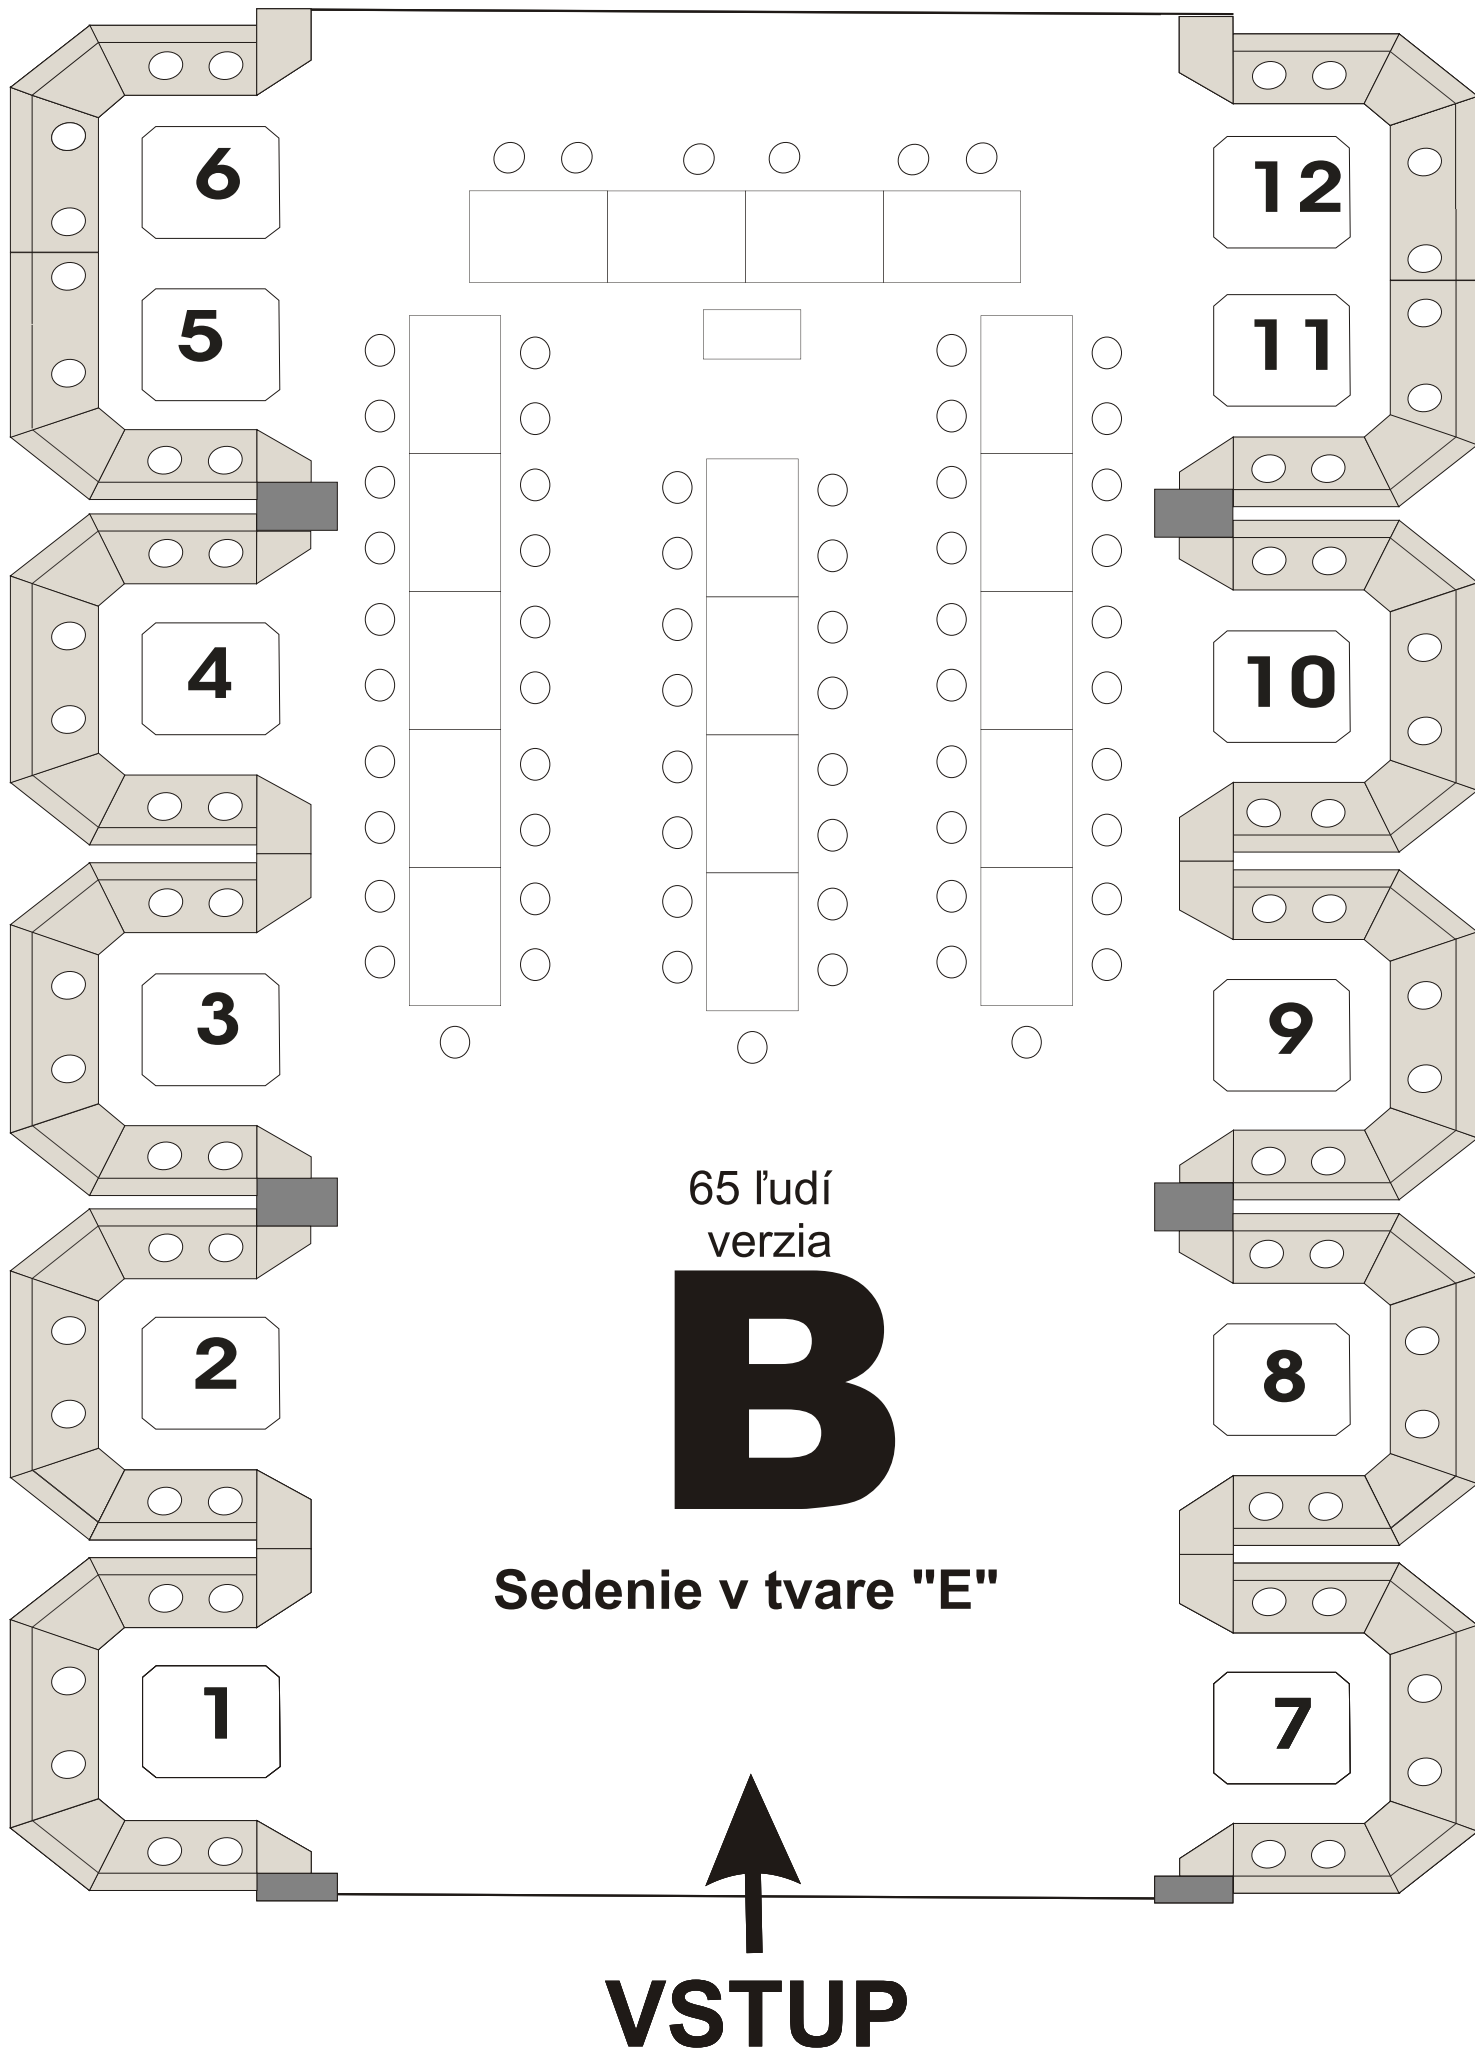

# Tanečná sála RK 23

# Tanečná sála RK 23

6

5

4

3

2

1

12

11

10

9

8

7

65 ľudí  
verzia

**B**

Sedenie v tvare "E"