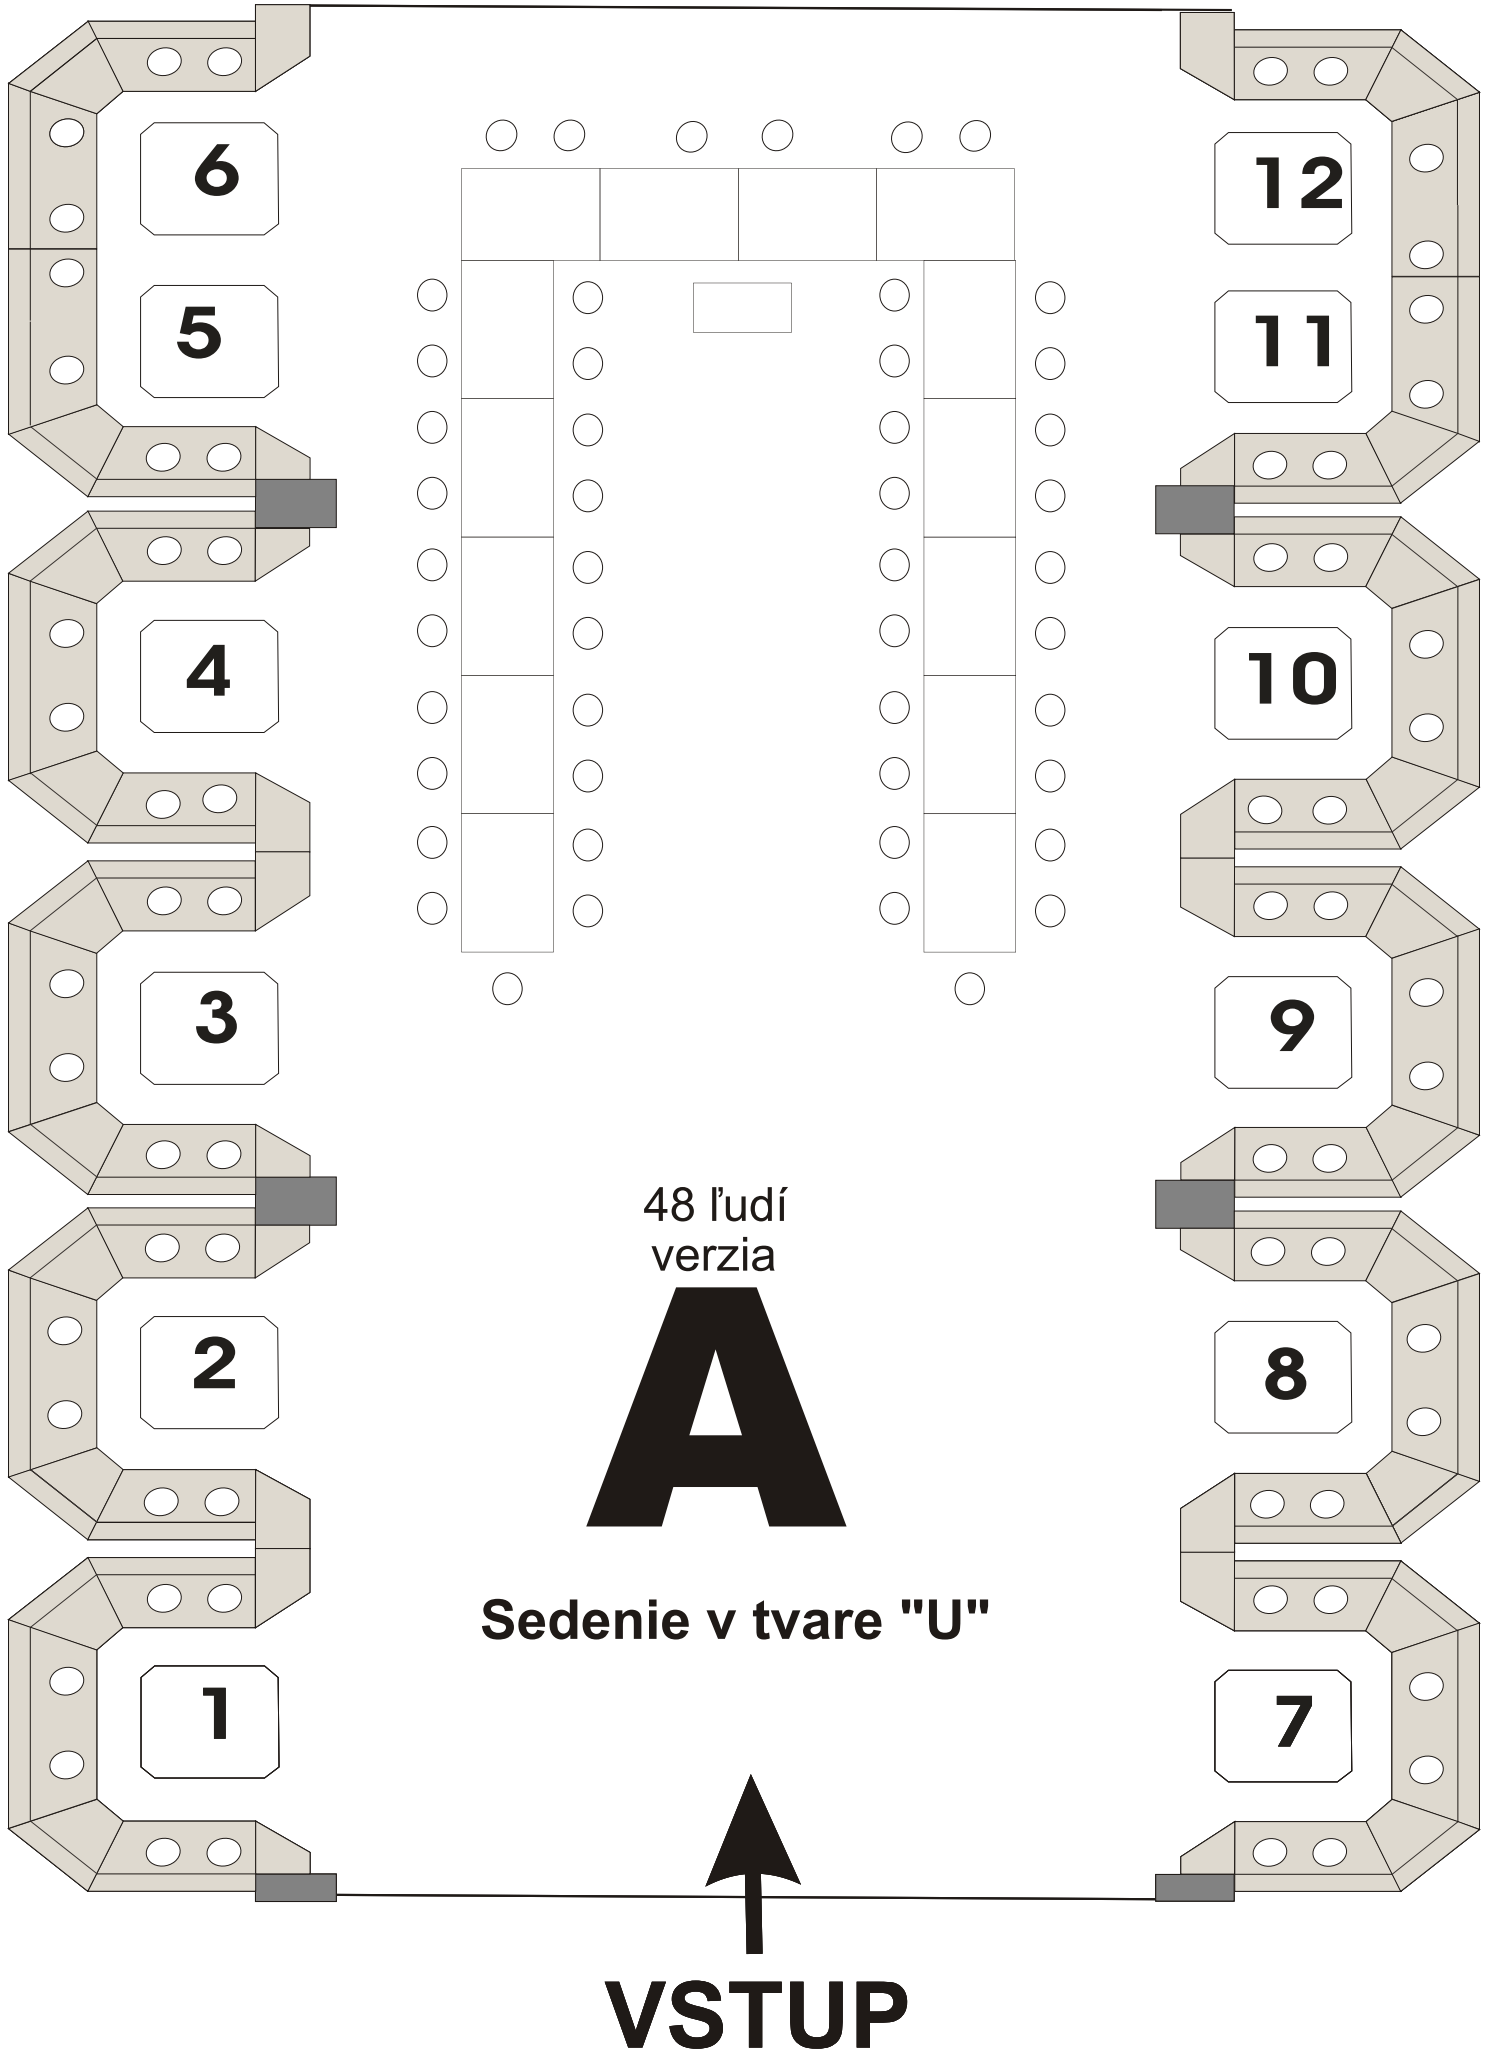

# Tanečná sála RK 23

# Tanečná sála RK 23

6

5

4

3

2

1

12

11

10

9

8

7

65 ľudí  
verzia

**B**

Sedenie v tvare "E"